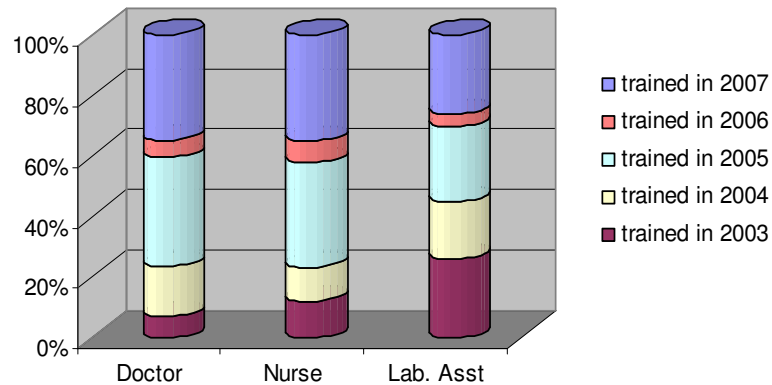

South Kalimantan Province

DONOR & NGO

Donor : GFATM

NGOs :

**KuIS
PERDHA
PKK
PELKESI
AISYIYAH**

CONTACT ADDRESS :

Provincial CDC Office

Jl. Belitung Darat No. 118 BANJARMASIN
Phone/Fax : 0511-33556 61/0511-3359735

KaSubdin P2M: Sukamto, SKM, Mkes
KaSie P2M : Sibli Wahyudi, SKM
Wasor Prop: Siti Winarni, SKM
(085248402514), Sabibul Fadillah
PPO : Sukarlan, SKM, M.Kes (08155092553)
FA : Indra Huda, SE (08125004059)

**Training Status of HC Staff in South Kalimantan
Prov 2003-2007**